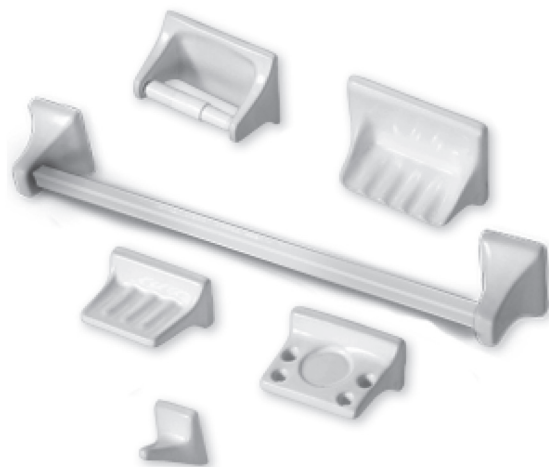

## JUEGO DE ACCESORIOS MARATHON BARRA

### Características del producto:

- Juego de accesorios para baño.
- Cerámica vitrificada.
- Formado por 6 piezas:
  - 1 Gancho.
  - 1 Jabonera grande.
  - 1 Jabonera chica.
  - 1 Porta vaso y cepillo.
  - 1 Porta papel chico.
  - 1 Toallero de barra cuadrada 50 cm.
- Disponible en color blanco.

Porta rollo

Jabonera

Gancho

Jabonera

Toallero

Porta cepillos