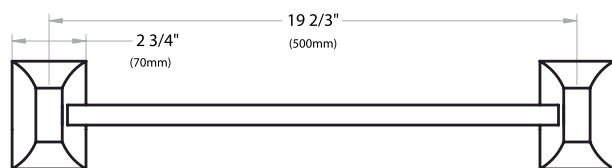

### Características del producto:

- Juego de accesorios para baño.
- Cerámica vitrificada.
- Formado por 6 piezas:
  - 1 Gancho.
  - 1 Jabonera grande.
  - 1 Jabonera chica.
  - 1 Porta vaso y cepillo.
  - 1 Porta papel chico.
  - 1 Toallero de barra cuadrada 50 cm.
- Disponible en color blanco.

Porta rollo

Jabonera

Gancho

Jabonera

Toallero

Porta cepillos