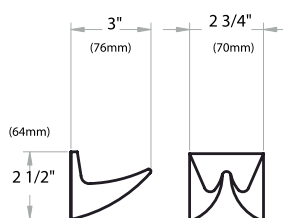

ECLIPSE®

JUEGO DE ACCESORIOS MARATHON BARRA

Características del producto:

- Juego de accesorios para baño.
- Cerámica vitrificada.
- Formado por 6 piezas:
  - 1 Gancho.
  - 1 Jabonera grande.
  - 1 Jabonera chica.
  - 1 Porta vaso y cepillo.
  - 1 Porta papel chico.
  - 1 Toallero de barra cuadrada 50 cm.
- Disponible en color blanco.

Gancho