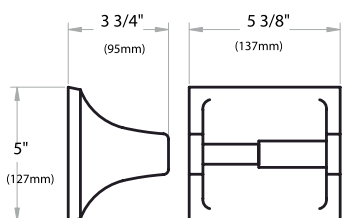

JUEGO DE ACCESORIOS MARATHON BARRA

Características del producto:

- Juego de accesorios para baño.
- Cerámica vitrificada.
- Formado por 6 piezas:
  - 1 Gancho.
  - 1 Jabonera grande.
  - 1 Jabonera chica.
  - 1 Porta vaso y cepillo.
  - 1 Porta papel chico.
  - 1 Toallero de barra cuadrada 50 cm.
- Disponible en color blanco.

Porta rollo