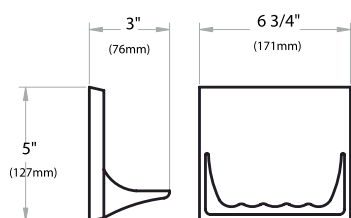

ECLIPSE®

JUEGO DE ACCESORIOS MARATHON BARRA

Características del producto:

- Juego de accesorios para baño.
- Cerámica vitrificada.
- Formado por 6 piezas:
  - 1 Gancho.
  - 1 Jabonera grande.
  - 1 Jabonera chica.
  - 1 Porta vaso y cepillo.
  - 1 Porta papel chico.
  - 1 Toallero de barra cuadrada 50 cm.
- Disponible en color blanco.

Jabonera