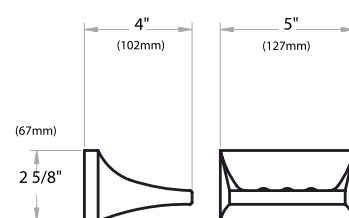

ECLIPSE®

JUEGO DE ACCESORIOS MARATHON BARRA

Características del producto:

- Juego de accesorios para baño.
- Cerámica vitrificada.
- Formado por 6 piezas:
  - 1 Gancho.
  - 1 Jabonera grande.
  - 1 Jabonera chica.
  - 1 Porta vaso y cepillo.
  - 1 Porta papel chico.
  - 1 Toallero de barra cuadrada 50 cm.
- Disponible en color blanco.

Jabonera